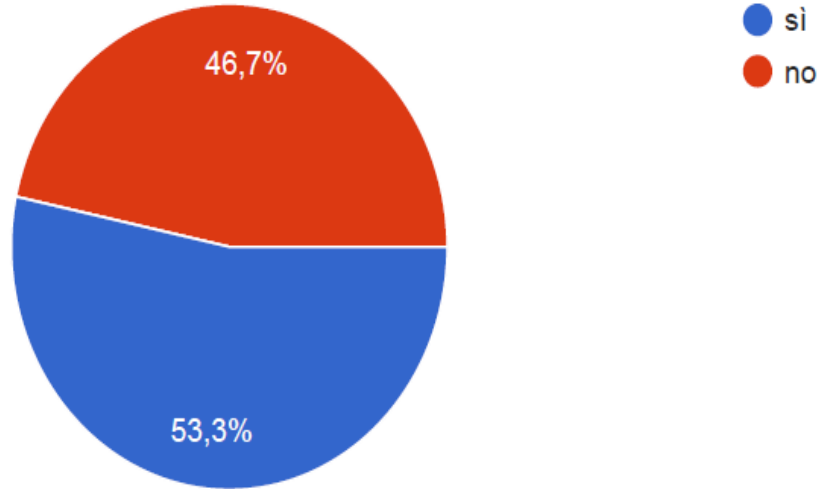

Sono state intervistate 347 famiglie di Tradate

Sai cos'è la raccolta differenziata di spazzatura

347 risposte

- Si
- No

Vicino a casa tua ci sono contenitori specifici di vetro, carta, organico, batterie, ...

347 risposte

LA DIFFERENZIATA

A casa fate la raccolta differenziata?

347 risposte

E' IMPORTANTE PER LA MAGGIOR PARTE DELLE FAMIGLIE

LA DIFFERENZIATA IN CASA...

Se la risposta precedente è affermativa, chi la fa?