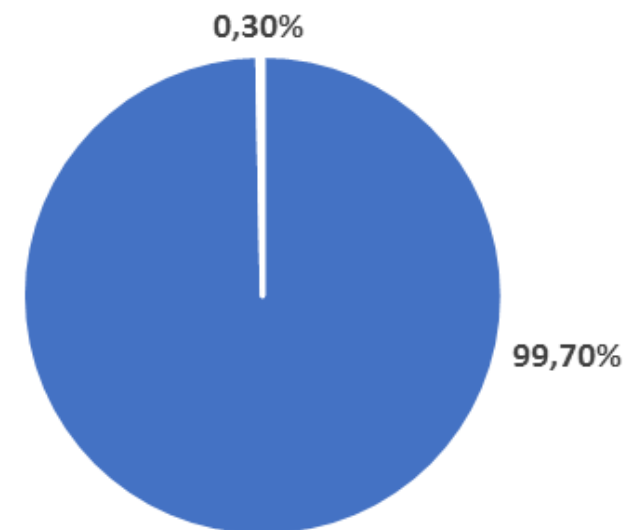

ISTITUTO COMPRENSIVO GALILEO GALILEI DI TRADATE

PROGETTO ERASMUS+

GREEN SCHOOL

QUESTIONARIO

Ritiene che l'adozione di misure per proteggere l'ambiente sia ...

347 risposte

- necessaria
- urgente
- non mi interessa

Sono state intervistate 347 famiglie di Tradate

Sai cos'è la raccolta differenziata di spazzatura

347 risposte

- Si
- No

Vicino a casa tua ci sono contenitori specifici di vetro, carta, organico, batterie, ...