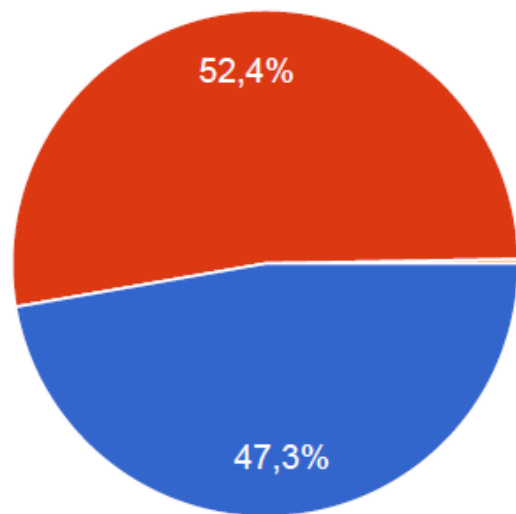

ISTITUTO COMPRENSIVO GALILEO GALILEI DI TRADATE

PROGETTO ERASMUS+

GREEN SCHOOL

QUESTIONARIO

Ritiene che l'adozione di misure per proteggere l'ambiente sia ...

347 risposte

- necessaria
- urgente
- non mi interessa

Sono state intervistate 347 famiglie di Tradate

Sai cos'è la raccolta differenziata di spazzatura

347 risposte

- Si
- No

Vicino a casa tua ci sono contenitori specifici di vetro, carta, organico, batterie, ...