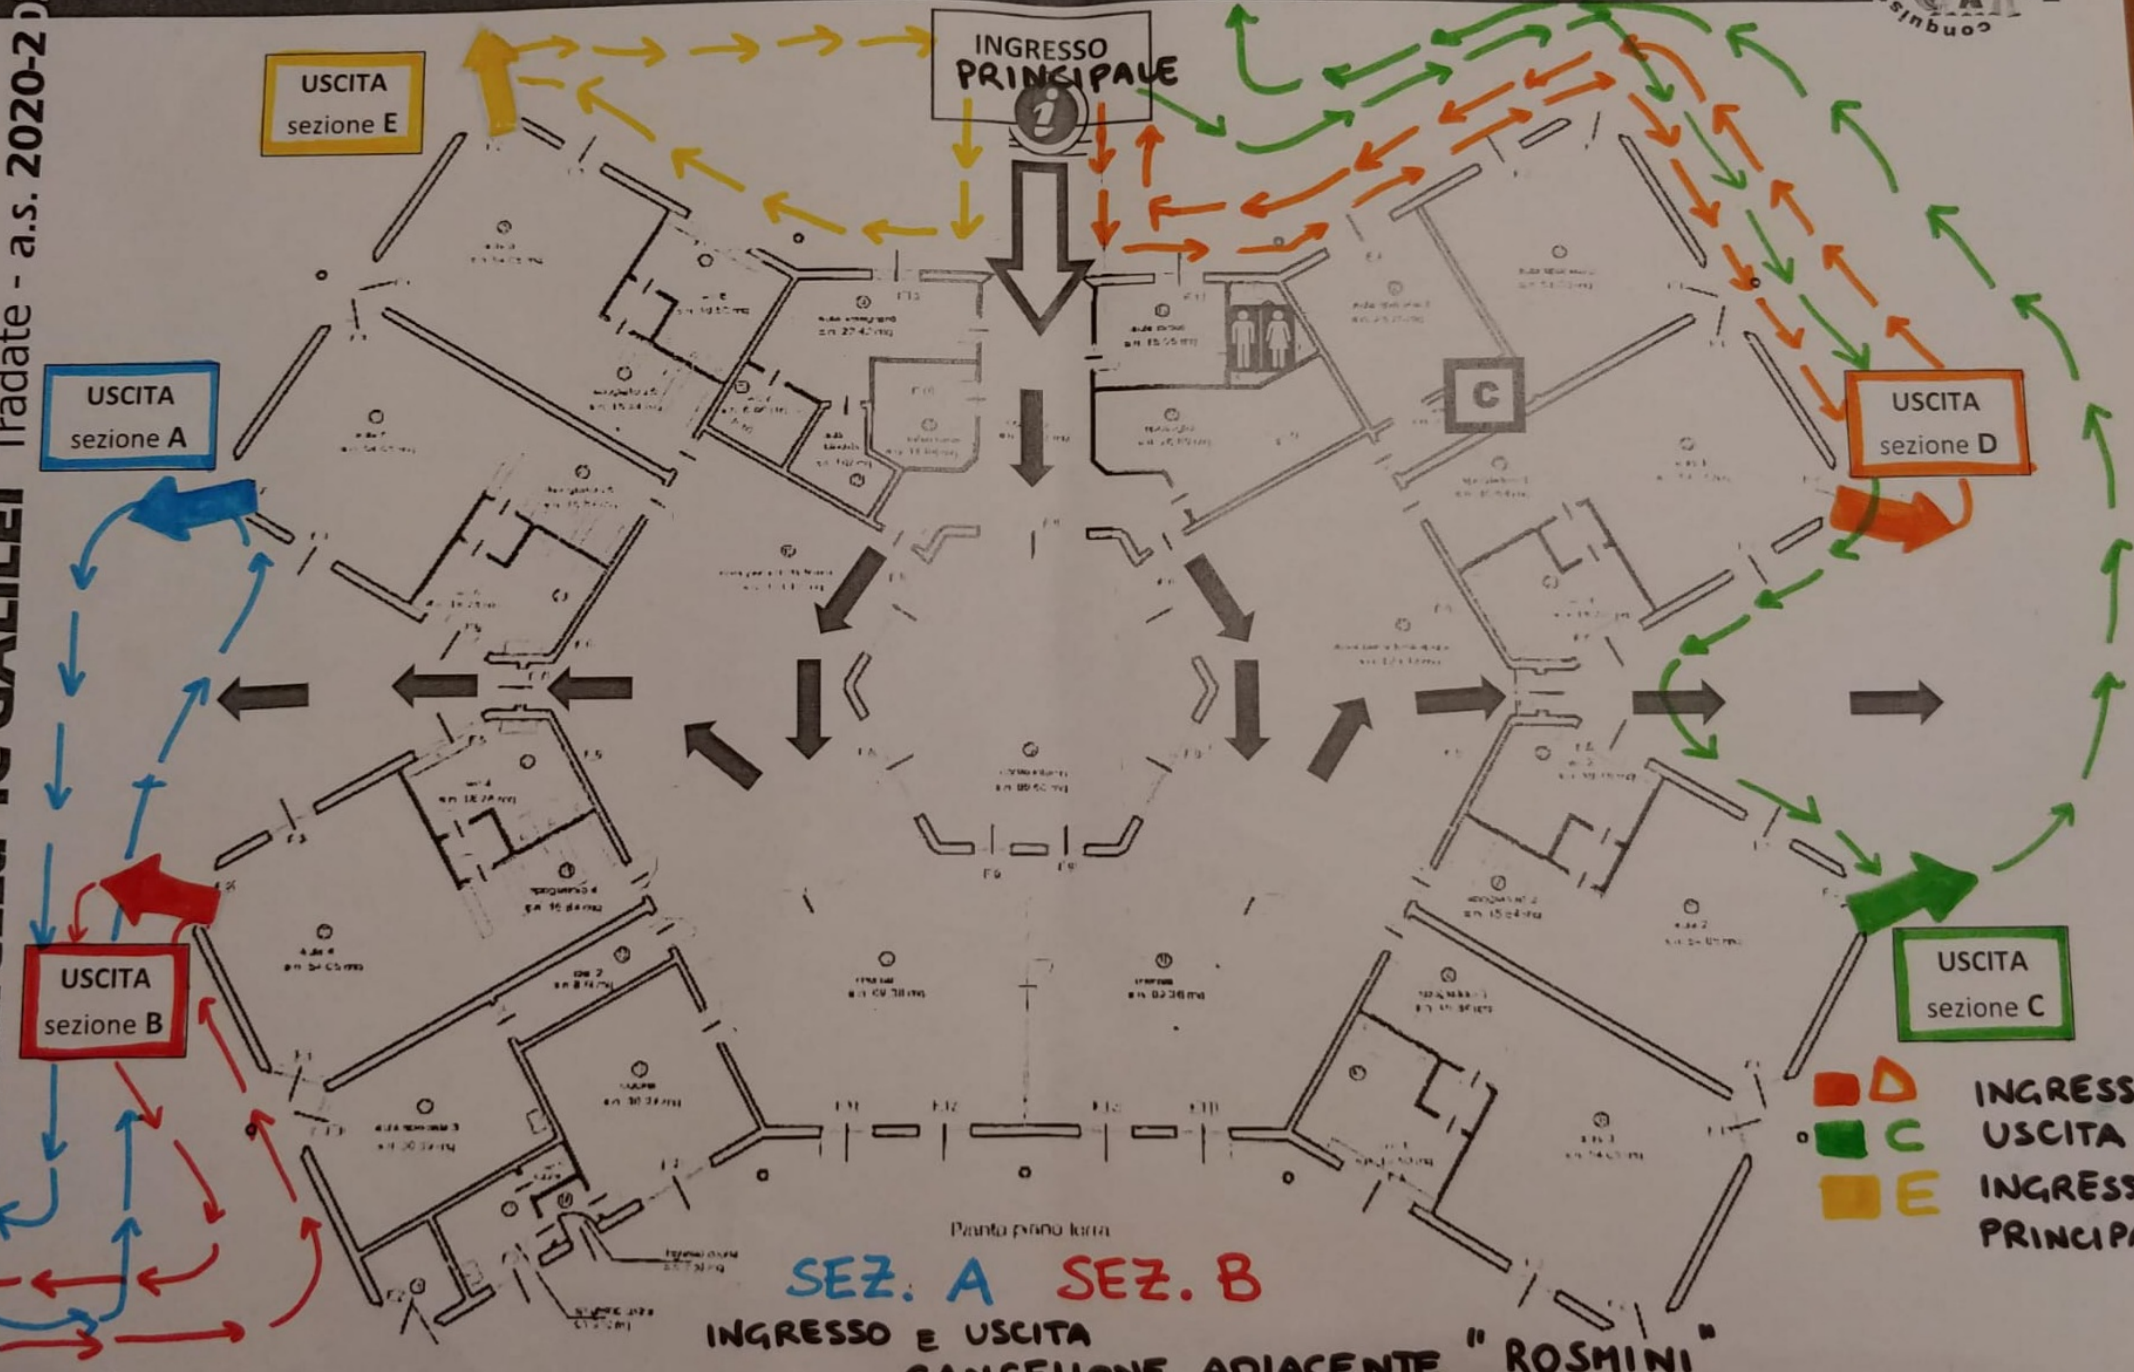

Scuola dell'Infanzia RODARI

Tradate - a.s. 2020-2021

Rientro in sicurezza IC GALILEI

INGRESSO PRINCIPALE

USCITA sezione E

USCITA sezione A

USCITA sezione B

USCITA sezione D

USCITA sezione C

INGRESSO PRINCIPALE
 USCITA sezione C
 USCITA sezione B
 USCITA sezione A

SEZ. A SEZ. B

INGRESSO E USCITA CANCELLONE ADIACENTE "ROSHINI"

INGRESSO servizi ESTERNI

C

zona COVID

servizi igienici per ESTERNI